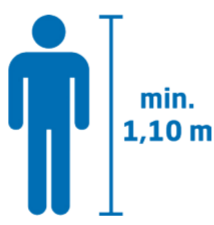

Accès au parc interdit à toute personne de moins de 1,10 m / 3'-7" !

Uniquement réservé aux personnes sachant nager !

Le surveillant pourra expulser du parc toute personne mettant en danger sa propre sécurité ou celle des autres !